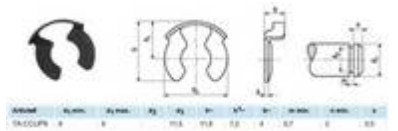

Pojistný kroužek turboovladače

Pojistný kroužek profilovaný na osu - táhlo turboovladače
Hella Garrett.

12.40 CZK
15.00 CZK

TA-CCLIP8